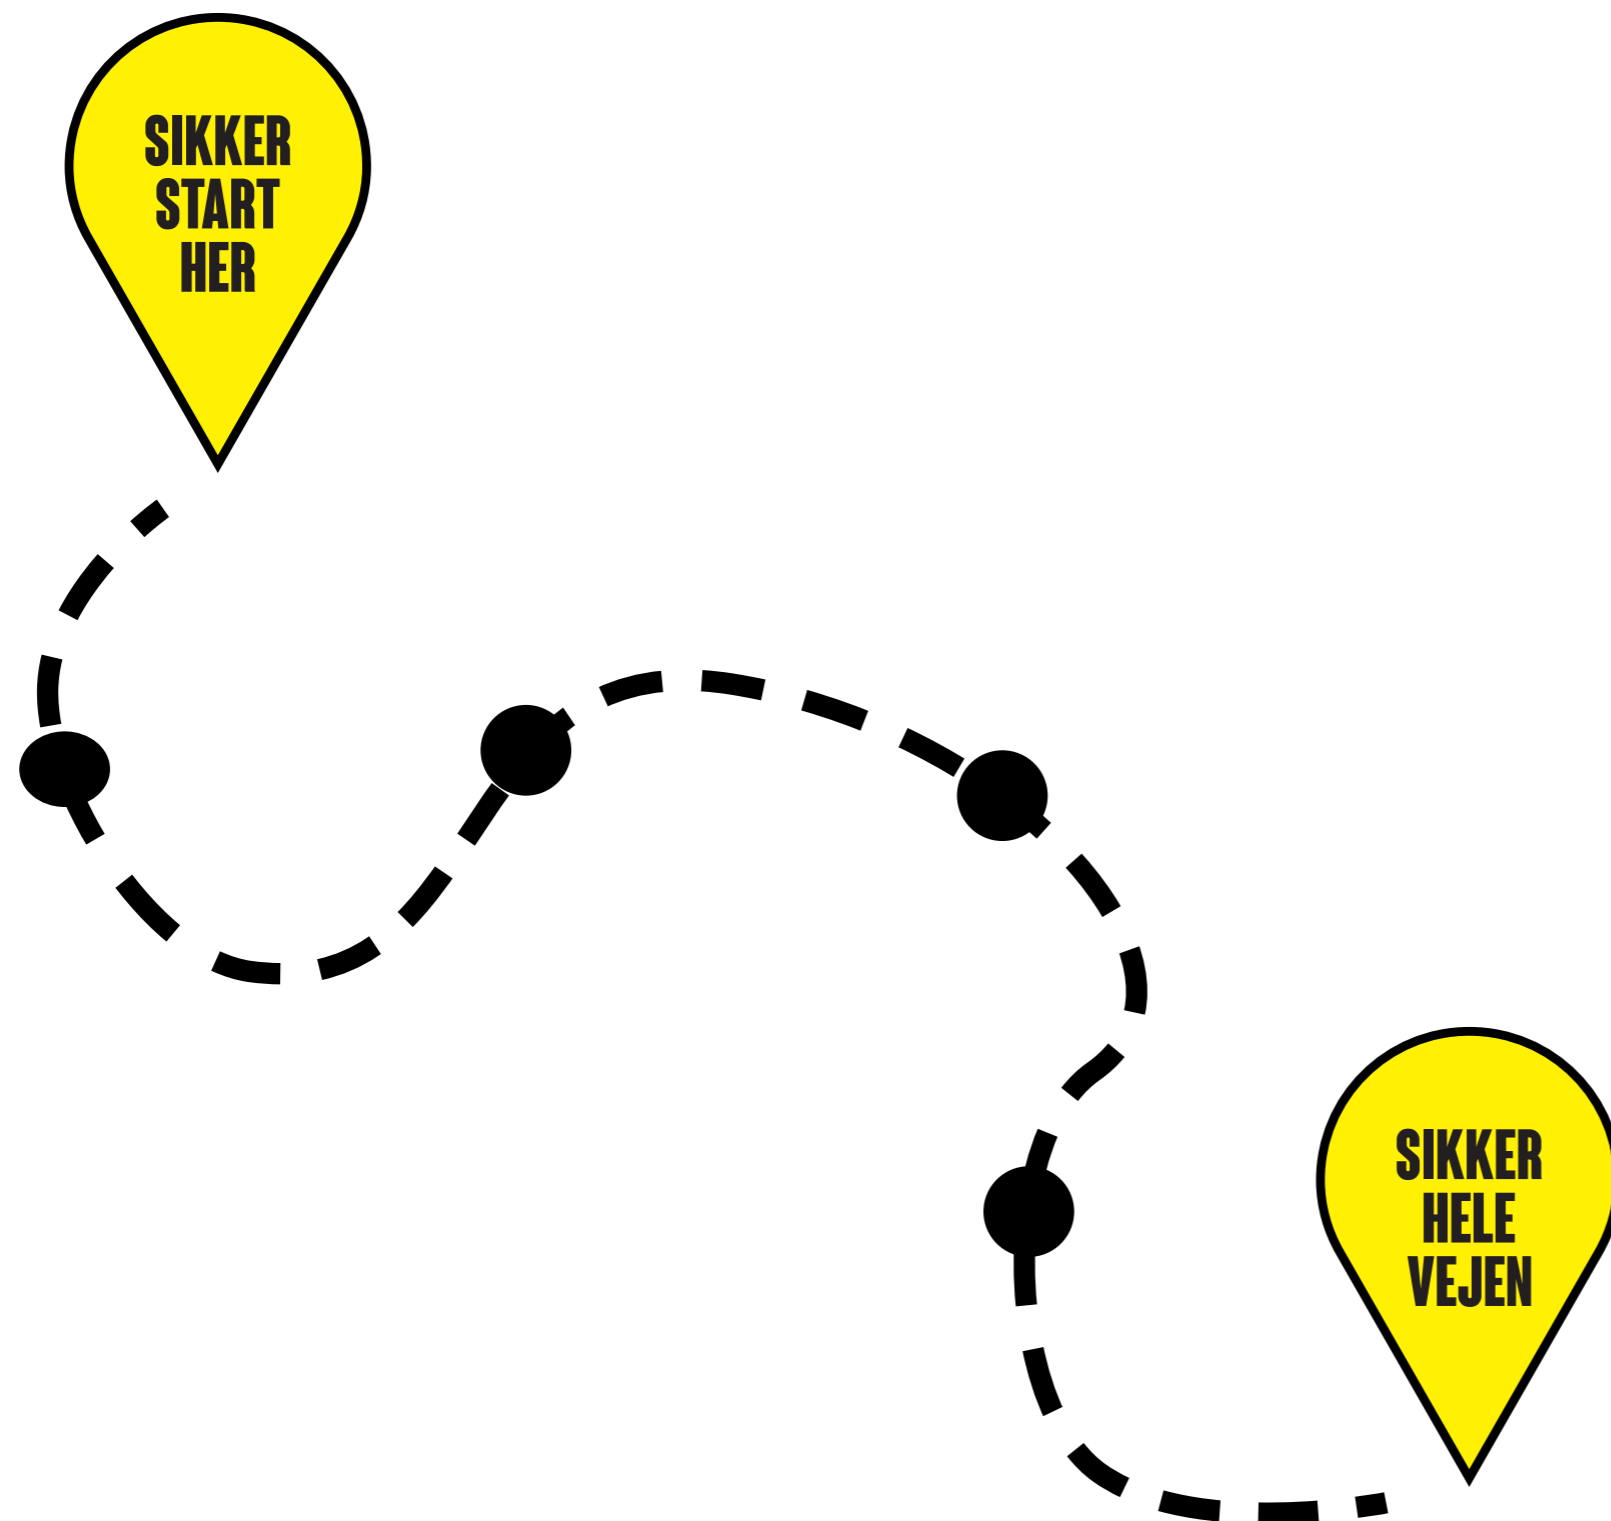

**START.**  
**KAMPAGNE**

A dark grey location pin icon is positioned to the right of the word 'START.', pointing downwards.

## SYNERGI & FOKUS

Der er mange steder, det kan gå galt fra A til B - vi vil styrke awareness hele vejen og sætter fokus på udvalgte spots.

Startkampagnen viser også vejen fra START til SIKKER.  
Processen kan vise kampagner i et år fra xx ulykker til ...